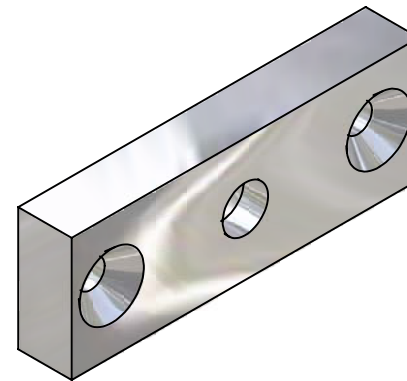

Bei Artikel ST5000
bitte Maß angeben

Bei Artikel ST5000
bitte Maß angeben

ST5110 - ST5111 Rollenwagen ST535

ST5191 - ST5192 Stopper ST535

ST5190
Stopper links

ST5191
Stopper rechts

ST5205 - ST5220 Distanzstücke ST535

- ST5205 5mm
- ST5210 10mm
- ST5215 15mm
- ST5220 20mm

SG5040 Stoßgriff für ST535

GM1610

GM1600

GM1700
Griffmuschel für Glasbohrung Ø40mm

seit 1727

Glas Scholl
Inh. Dirk Lankemann

Paul-Rücker-Str. 12 47059 Duisburg
Mülheim 0208 / 58 90 000
Duisburg 0203 / 99 30 60
Telefax 0203 / 99 306 33