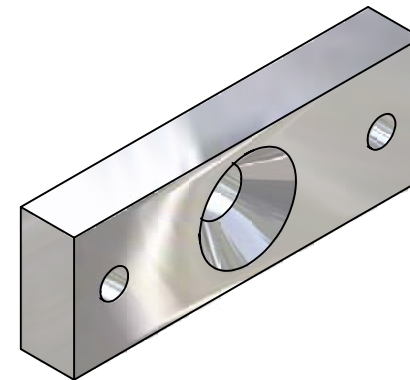

ST535 Komplettanlage

ST5610 1500mm
ST5620 1700mm
ST5630 1900mm
ST5640 2100mm
ST5650 2300mm

ST535 Glasmaße

ST5999 ST535 Komplettanlage Detail

ST535 Tragstange

- ST5610 1500mm
- ST5620 1700mm
- ST5630 1900mm
- ST5640 2100mm
- ST5650 2300mm

Bei Artikel ST5000
bitte Maß angeben

Bei Artikel ST5000
bitte Maß angeben

ST5110 - ST5111 Rollenwagen ST535

ST5191 - ST5192 Stopper ST535

ST5190
Stopper links

ST5191
Stopper rechts

ST5205 - ST5220 Distanzstücke ST535

- ST5205 5mm
- ST5210 10mm
- ST5215 15mm
- ST5220 20mm

SG5040 Stoßgriff für ST535

GM1610

GM1600

GM1700
Griffmuschel für Glasbohrung Ø40mm

seit 1727

Glas Scholl
Inh. Dirk Lankemann

Paul-Rücker-Str. 12 47059 Duisburg
Mülheim 0208 / 58 90 000
Duisburg 0203 / 99 30 60
Telefax 0203 / 99 306 33