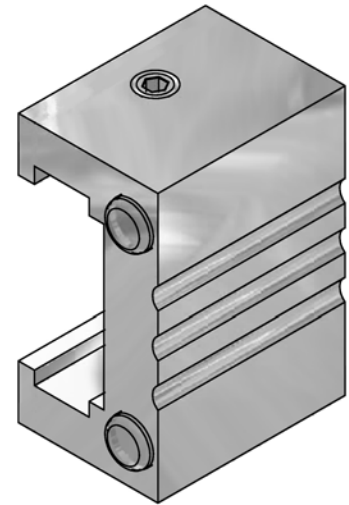

Bei Artikel ST5000
bitte Maß angeben

Bei Artikel ST5000
bitte Maß angeben

ST5110 - ST5111 Rollenwagen ST535

ST5191 - ST5192 Stopper ST535

ST5190
Stopper links

ST5191
Stopper rechts

ST5205 - ST5220 Distanzstücke ST535

- ST5205 5mm
- ST5210 10mm
- ST5215 15mm
- ST5220 20mm

SG5040 Stoßgriff für ST535

GM1610

GM1600

GM1700
Griffmuschel für Glasbohrung Ø40mm

seit 1727

Glas Scholl
Inh. Dirk Lankemann

Paul-Rücker-Str. 12 47059 Duisburg
Mülheim 0208 / 58 90 000
Duisburg 0203 / 99 30 60
Telefax 0203 / 99 306 33