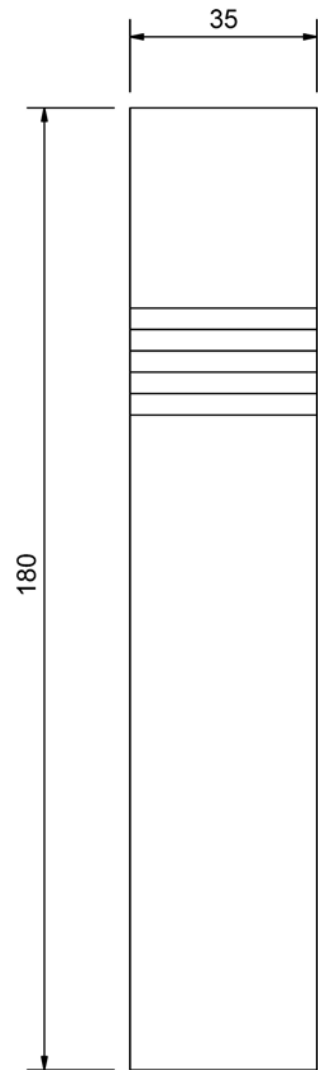

ST535 Komplettanlage

ST5610 1500mm
ST5620 1700mm
ST5630 1900mm
ST5640 2100mm
ST5650 2300mm

ST535 Glasmaße

ST5999 ST535 Komplettanlage Detail

ST535 Tragstange

- ST5610 1500mm
- ST5620 1700mm
- ST5630 1900mm
- ST5640 2100mm
- ST5650 2300mm

Bei Artikel ST5000
bitte Maß angeben

Bei Artikel ST5000
bitte Maß angeben

ST5110 - ST5111 Rollenwagen ST535

ST5191 - ST5192 Stopper ST535

ST5190
Stopper links

ST5191
Stopper rechts

ST5205 - ST5220 Distanzstücke ST535