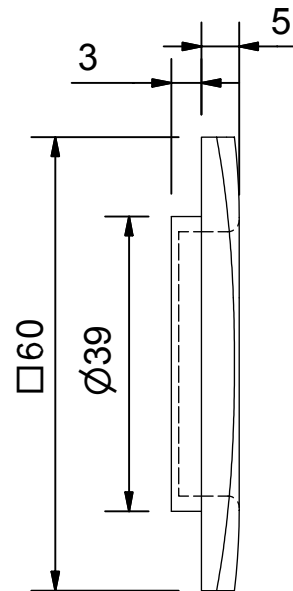

Bei Artikel ST5000
bitte Maß angeben

Bei Artikel ST5000
bitte Maß angeben

ST5110 - ST5111 Rollenwagen ST535

ST5191 - ST5192 Stopper ST535

ST5190
Stopper links

ST5191
Stopper rechts

ST5205 - ST5220 Distanzstücke ST535

- ST5205 5mm
- ST5210 10mm
- ST5215 15mm
- ST5220 20mm

SG5040 Stoßgriff für ST535

GM1610

GM1600

GM1700
Griffmuschel für Glasbohrung Ø40mm

seit 1727

Glas Scholl
Inh. Dirk Lankemann

Paul-Rücker-Str. 12 47059 Duisburg
Mülheim 0208 / 58 90 000
Duisburg 0203 / 99 30 60
Telefax 0203 / 99 306 33