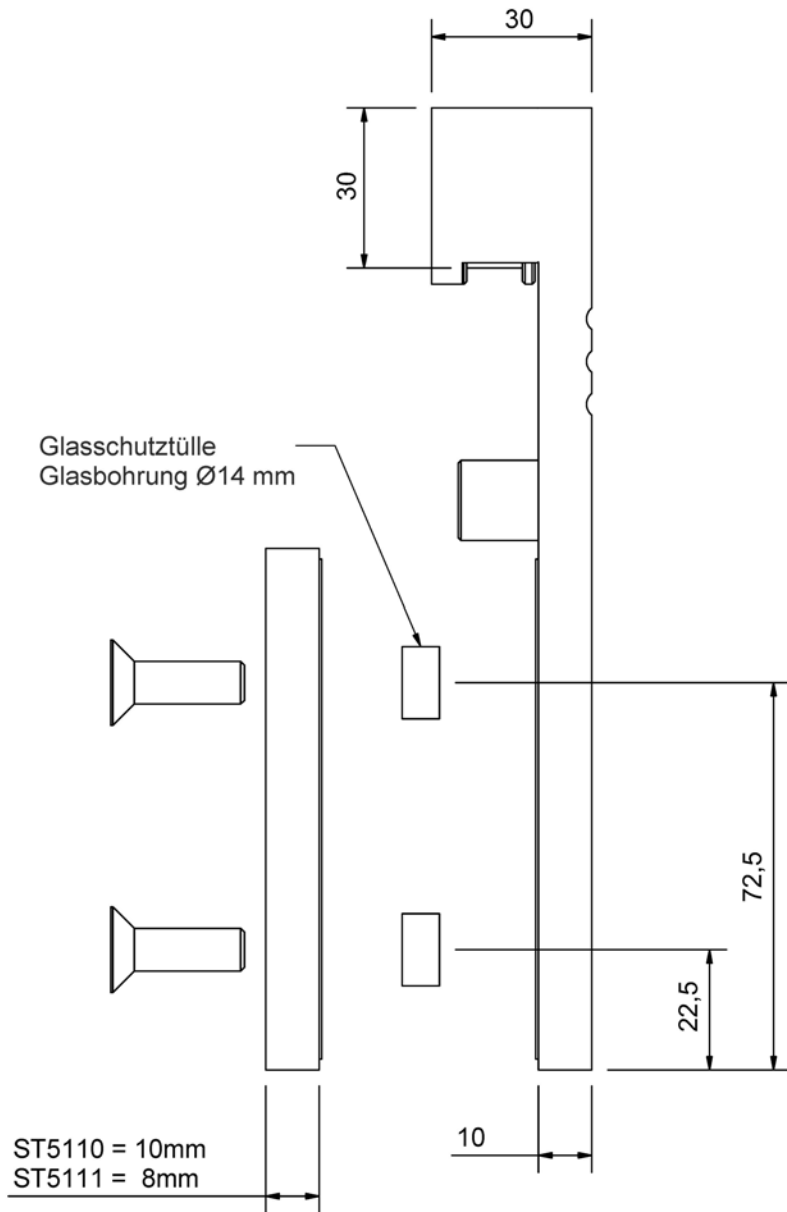

ST535 Komplettanlage

ST5610 1500mm
ST5620 1700mm
ST5630 1900mm
ST5640 2100mm
ST5650 2300mm

ST535 Glasmaße

ST5999 ST535 Komplettanlage Detail

ST535 Tragstange

- ST5610 1500mm
- ST5620 1700mm
- ST5630 1900mm
- ST5640 2100mm
- ST5650 2300mm

Bei Artikel ST5000
bitte Maß angeben

Bei Artikel ST5000
bitte Maß angeben

ST5110 - ST5111 Rollenwagen ST535

ST5191 - ST5192 Stopper ST535

ST5190
Stopper links

ST5191
Stopper rechts

ST5205 - ST5220 Distanzstücke ST535

- ST5205 5mm
- ST5210 10mm
- ST5215 15mm
- ST5220 20mm

SG5040 Stoßgriff für ST535

GM1610

GM1600

GM1700
Griffmuschel für Glasbohrung Ø40mm

seit 1727

Glas Scholl
Inh. Dirk Lankemann

Paul-Rücker-Str. 12 47059 Duisburg
Mülheim 0208 / 58 90 000
Duisburg 0203 / 99 30 60
Telefax 0203 / 99 306 33