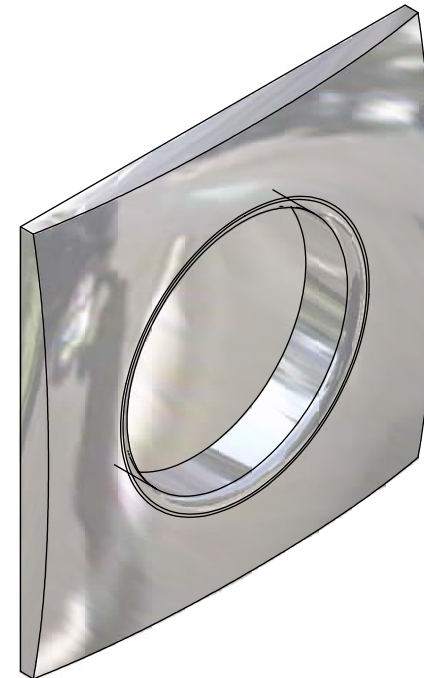

Bei Artikel ST5000
bitte Maß angeben

Bei Artikel ST5000
bitte Maß angeben

ST5110 - ST5111 Rollenwagen ST535

ST5191 - ST5192 Stopper ST535

ST5190
Stopper links

ST5191
Stopper rechts

ST5205 - ST5220 Distanzstücke ST535

- ST5205 5mm
- ST5210 10mm
- ST5215 15mm
- ST5220 20mm

SG5040 Stoßgriff für ST535

GM1610

GM1600

GM1700
Griffmuschel für Glasbohrung Ø40mm

seit 1727

Glas Scholl
Inh. Dirk Lankemann

Paul-Rücker-Str. 12 47059 Duisburg
Mülheim 0208 / 58 90 000
Duisburg 0203 / 99 30 60
Telefax 0203 / 99 306 33