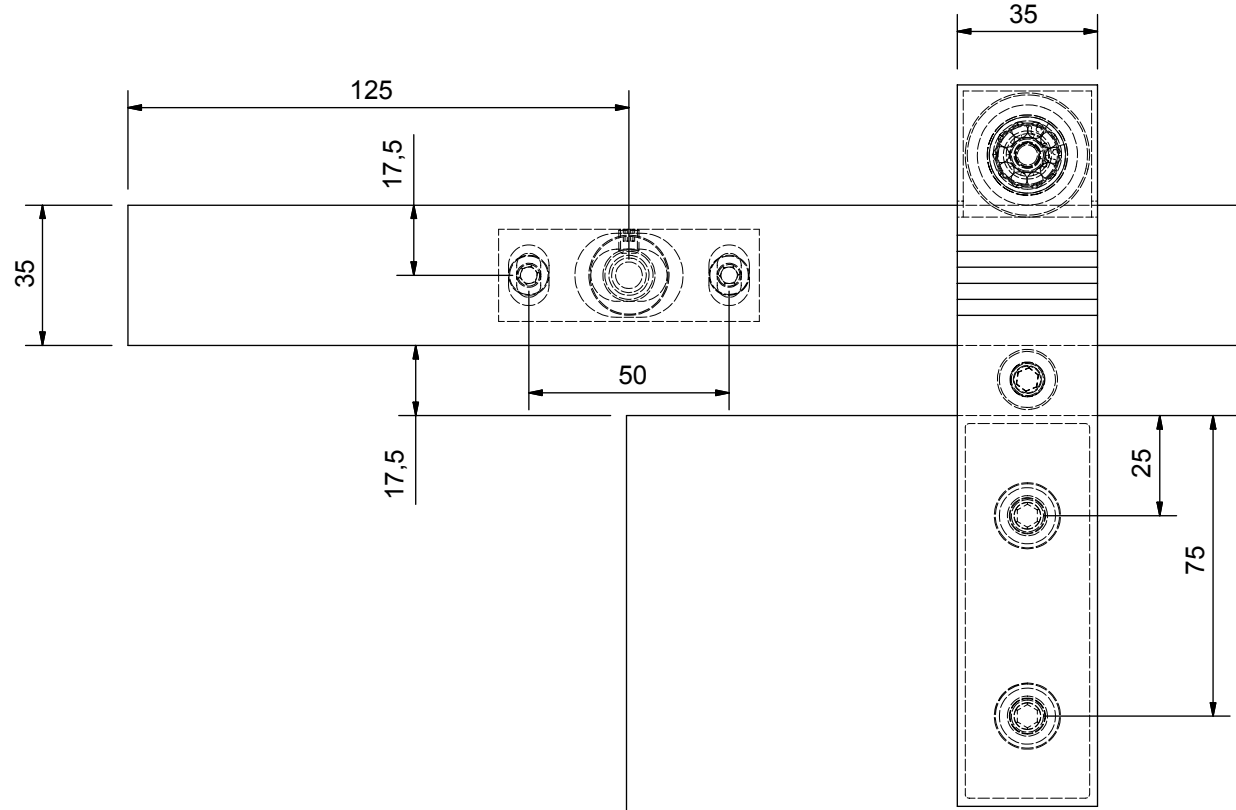

ST535 Komplettanlage

ST5610 1500mm
ST5620 1700mm
ST5630 1900mm
ST5640 2100mm
ST5650 2300mm

ST535 Glasmaße

ST5999 ST535 Komplettanlage Detail

ST535 Tragstange

- ST5610 1500mm
- ST5620 1700mm
- ST5630 1900mm
- ST5640 2100mm
- ST5650 2300mm

Bei Artikel ST5000
bitte Maß angeben

Bei Artikel ST5000
bitte Maß angeben

ST5110 - ST5111 Rollenwagen ST535

ST5191 - ST5192 Stopper ST535

ST5190
Stopper links

ST5191
Stopper rechts

ST5205 - ST5220 Distanzstücke ST535

- ST5205 5mm
- ST5210 10mm
- ST5215 15mm
- ST5220 20mm

SG5040 Stoßgriff für ST535

GM1610

GM1600

GM1700
Griffmuschel für Glasbohrung Ø40mm

seit 1727

Glas Scholl
Inh. Dirk Lankemann

Paul-Rücker-Str. 12 47059 Duisburg
Mülheim 0208 / 58 90 000
Duisburg 0203 / 99 30 60
Telefax 0203 / 99 306 33