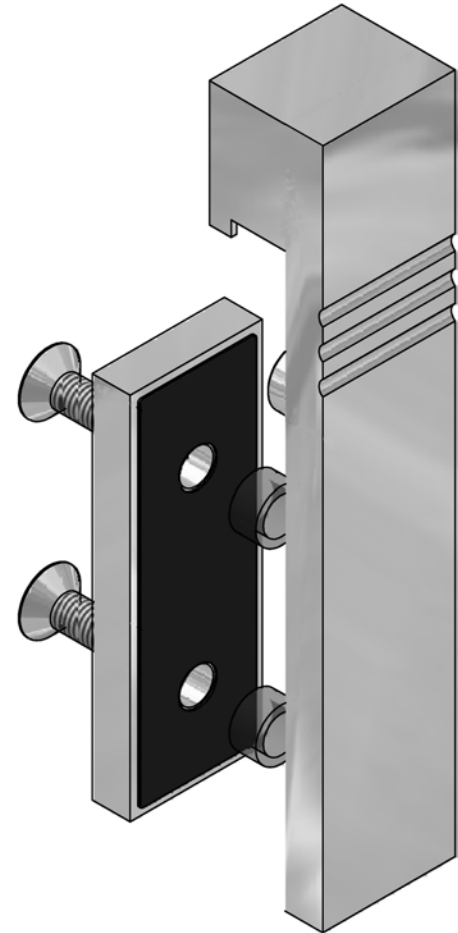

ST535 Komplettanlage

ST5610 1500mm
ST5620 1700mm
ST5630 1900mm
ST5640 2100mm
ST5650 2300mm

ST535 Glasmaße

ST5999 ST535 Komplettanlage Detail

ST535 Tragstange

- ST5610 1500mm
- ST5620 1700mm
- ST5630 1900mm
- ST5640 2100mm
- ST5650 2300mm

Bei Artikel ST5000
bitte Maß angeben

Bei Artikel ST5000
bitte Maß angeben

ST5110 - ST5111 Rollenwagen ST535

ST5191 - ST5192 Stopper ST535

ST5190
Stopper links

ST5191
Stopper rechts

ST5205 - ST5220 Distanzstücke ST535

- ST5205 5mm
- ST5210 10mm
- ST5215 15mm
- ST5220 20mm

SG5040 Stoßgriff für ST535

GM1610

GM1600

GM1700
Griffmuschel für Glasbohrung Ø40mm

seit 1727

Glas Scholl
Inh. Dirk Lankemann

Paul-Rücker-Str. 12 47059 Duisburg
Mülheim 0208 / 58 90 000
Duisburg 0203 / 99 30 60
Telefax 0203 / 99 306 33