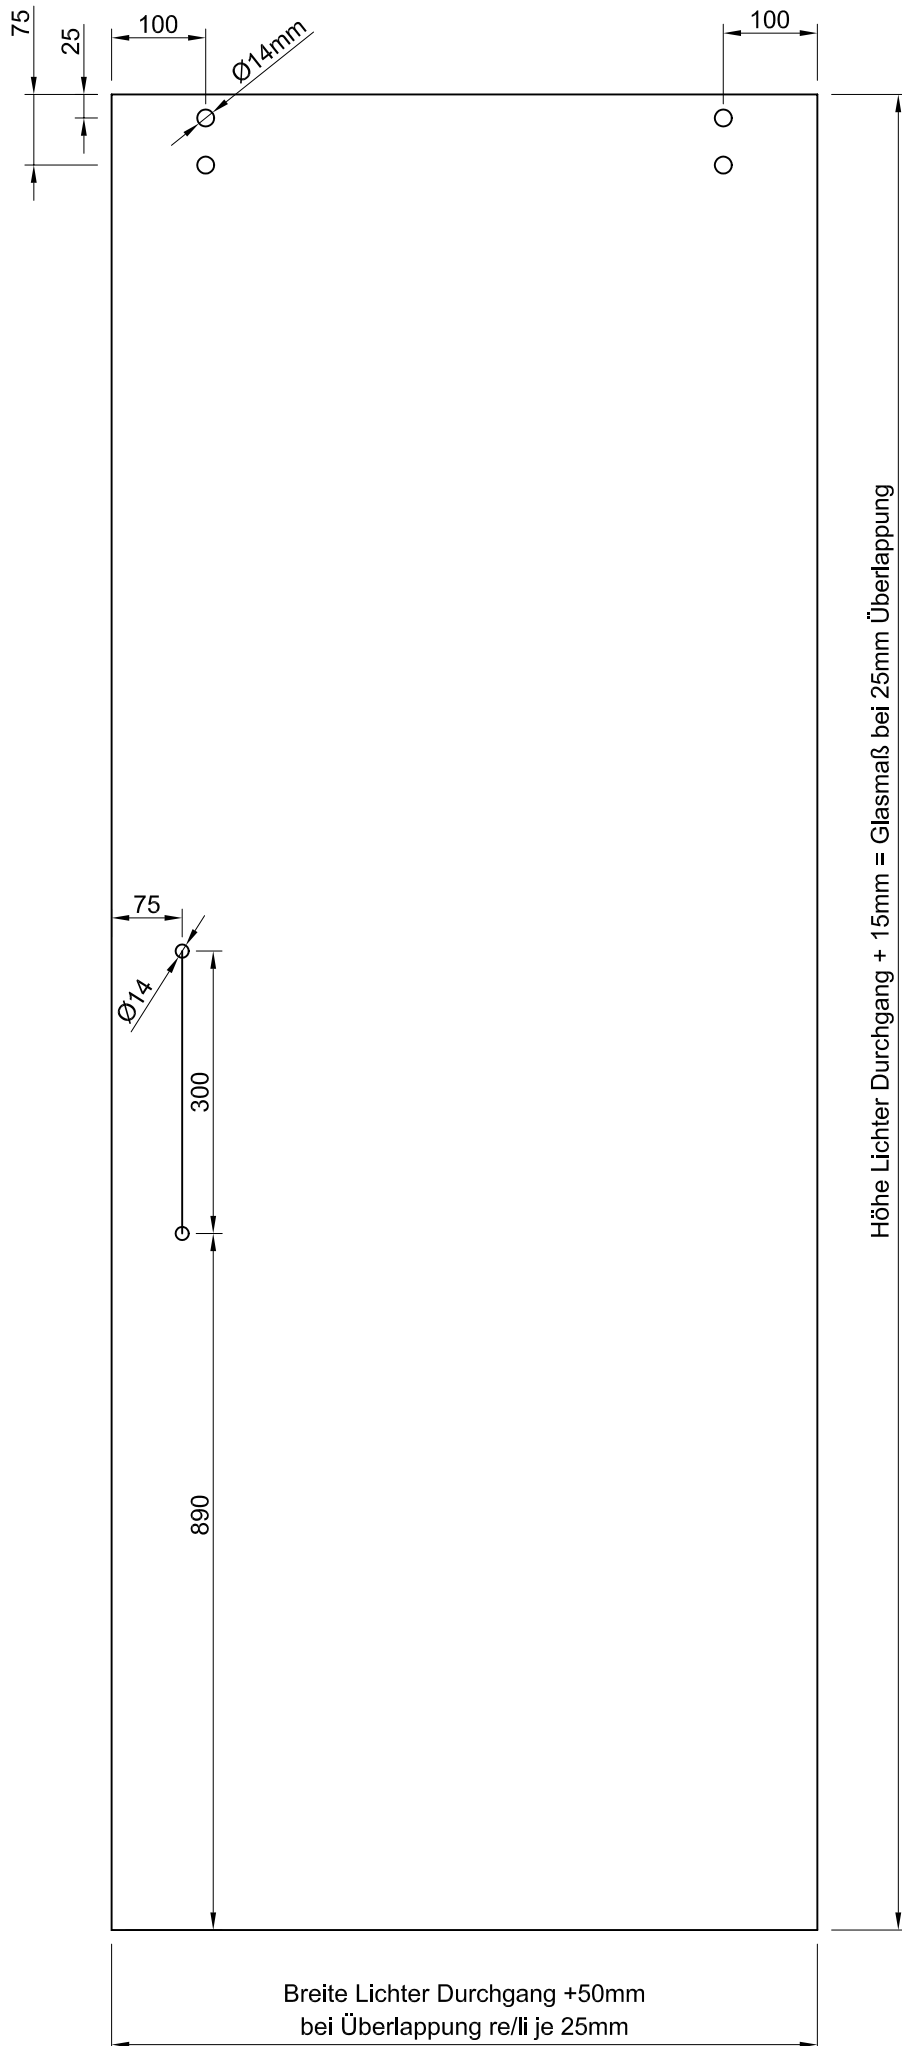

ST535 Komplettanlage

ST5610 1500mm
ST5620 1700mm
ST5630 1900mm
ST5640 2100mm
ST5650 2300mm

ST535 Glasmaße

ST5999 ST535 Komplettanlage Detail

ST535 Tragstange

- ST5610 1500mm
- ST5620 1700mm
- ST5630 1900mm
- ST5640 2100mm
- ST5650 2300mm

Bei Artikel ST5000
bitte Maß angeben

Bei Artikel ST5000
bitte Maß angeben

ST5110 - ST5111 Rollenwagen ST535

ST5191 - ST5192 Stopper ST535

ST5190
Stopper links

ST5191
Stopper rechts

ST5205 - ST5220 Distanzstücke ST535

- ST5205 5mm
- ST5210 10mm
- ST5215 15mm
- ST5220 20mm

SG5040 Stoßgriff für ST535

GM1610

GM1600

GM1700
Griffmuschel für Glasbohrung Ø40mm

seit 1727

Glas Scholl
Inh. Dirk Lankemann

Paul-Rücker-Str. 12 47059 Duisburg
Mülheim 0208 / 58 90 000
Duisburg 0203 / 99 30 60
Telefax 0203 / 99 306 33