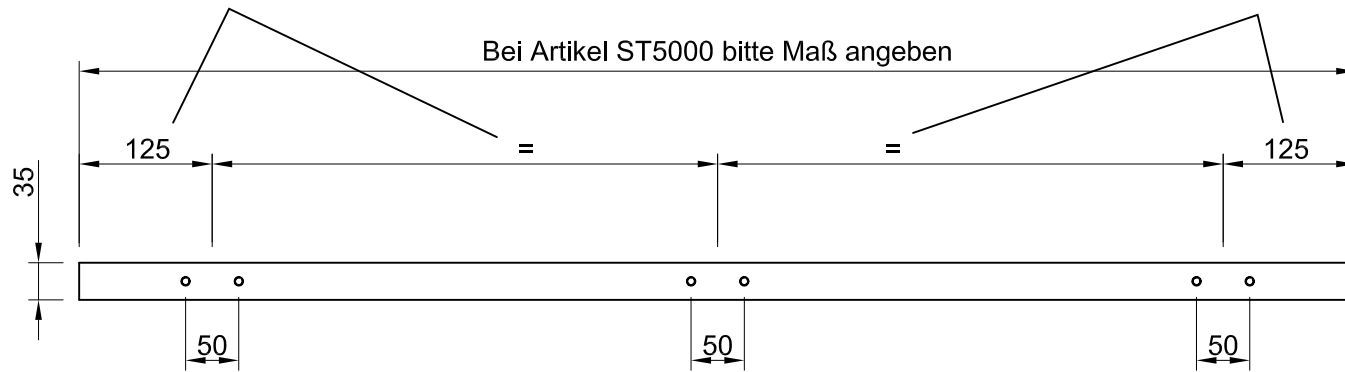

ST535 Komplettanlage

ST5610 1500mm
ST5620 1700mm
ST5630 1900mm
ST5640 2100mm
ST5650 2300mm

ST535 Glasmaße

ST5999 ST535 Komplettanlage Detail

ST535 Tragstange

- ST5610 1500mm
- ST5620 1700mm
- ST5630 1900mm
- ST5640 2100mm
- ST5650 2300mm

Bei Artikel ST5000
bitte Maß angeben

Bei Artikel ST5000
bitte Maß angeben

ST5110 - ST5111 Rollenwagen ST535

ST5191 - ST5192 Stopper ST535

ST5190
Stopper links

ST5191
Stopper rechts

ST5205 - ST5220 Distanzstücke ST535

- ST5205 5mm
- ST5210 10mm
- ST5215 15mm
- ST5220 20mm

SG5040 Stoßgriff für ST535

GM1610

GM1600

GM1700
Griffmuschel für Glasbohrung Ø40mm

seit 1727

Glas Scholl
Inh. Dirk Lankemann

Paul-Rücker-Str. 12 47059 Duisburg
Mülheim 0208 / 58 90 000
Duisburg 0203 / 99 30 60
Telefax 0203 / 99 306 33