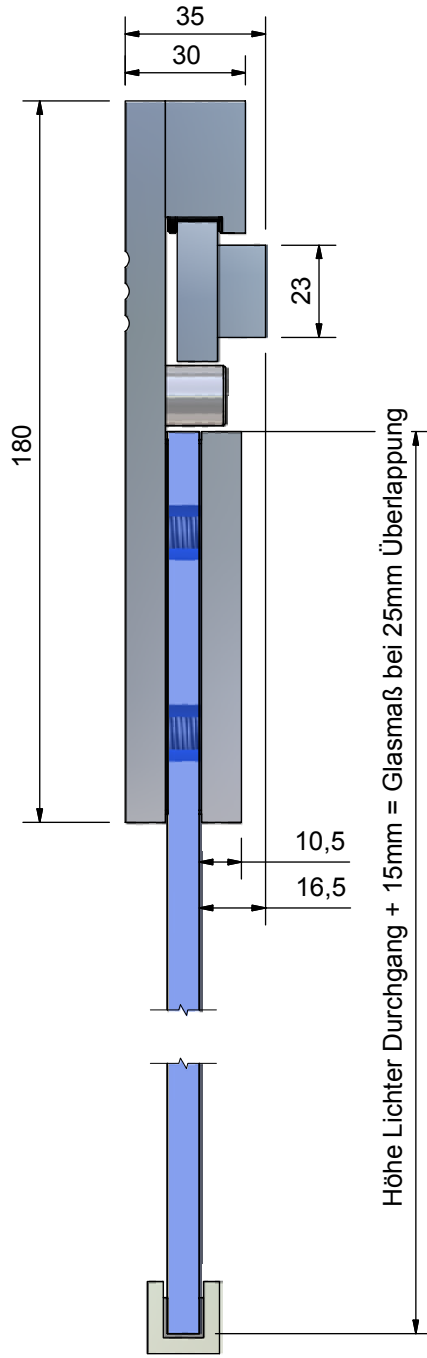

ST535 Komplettanlage

ST5610 1500mm
ST5620 1700mm
ST5630 1900mm
ST5640 2100mm
ST5650 2300mm

ST535 Glasmaße

ST5999 ST535 Komplettanlage Detail

ST535 Tragstange

- ST5610 1500mm
- ST5620 1700mm
- ST5630 1900mm
- ST5640 2100mm
- ST5650 2300mm

Bei Artikel ST5000
bitte Maß angeben

Bei Artikel ST5000
bitte Maß angeben

ST5110 - ST5111 Rollenwagen ST535

ST5191 - ST5192 Stopper ST535

ST5190
Stopper links

ST5191
Stopper rechts

ST5205 - ST5220 Distanzstücke ST535

- ST5205 5mm
- ST5210 10mm
- ST5215 15mm
- ST5220 20mm

SG5040 Stoßgriff für ST535

GM1610

GM1600

GM1700
Griffmuschel für Glasbohrung Ø40mm

seit 1727

Glas Scholl
Inh. Dirk Lankemann

Paul-Rücker-Str. 12 47059 Duisburg
Mülheim 0208 / 58 90 000
Duisburg 0203 / 99 30 60
Telefax 0203 / 99 306 33