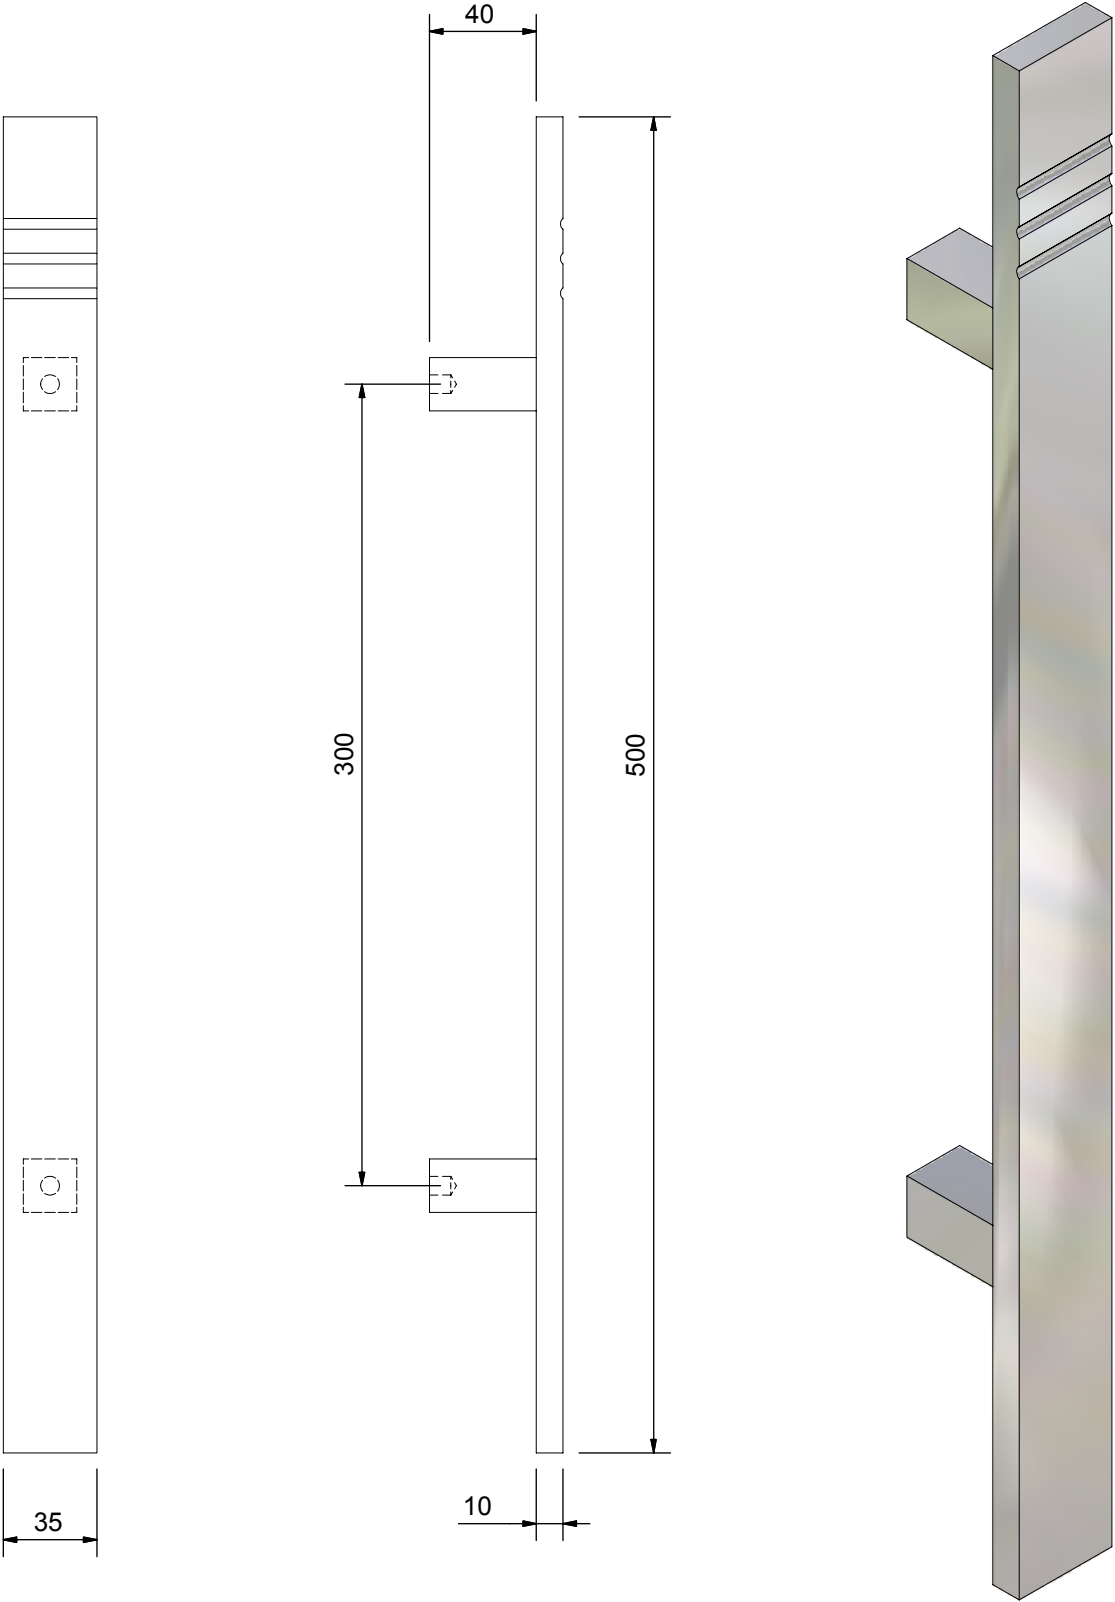

ST535 Komplettanlage

ST5610 1500mm
ST5620 1700mm
ST5630 1900mm
ST5640 2100mm
ST5650 2300mm

ST535 Glasmaße

ST5999 ST535 Komplettanlage Detail

ST535 Tragstange

- ST5610 1500mm
- ST5620 1700mm
- ST5630 1900mm
- ST5640 2100mm
- ST5650 2300mm

Bei Artikel ST5000
bitte Maß angeben

Bei Artikel ST5000
bitte Maß angeben

ST5110 - ST5111 Rollenwagen ST535

ST5191 - ST5192 Stopper ST535

ST5190
Stopper links

ST5191
Stopper rechts

ST5205 - ST5220 Distanzstücke ST535

- ST5205 5mm
- ST5210 10mm
- ST5215 15mm
- ST5220 20mm

SG5040 Stoßgriff für ST535

GM1610

GM1600

GM1700
Griffmuschel für Glasbohrung Ø40mm

seit 1727

Glas Scholl
Inh. Dirk Lankemann

Paul-Rücker-Str. 12 47059 Duisburg
Mülheim 0208 / 58 90 000
Duisburg 0203 / 99 30 60
Telefax 0203 / 99 306 33