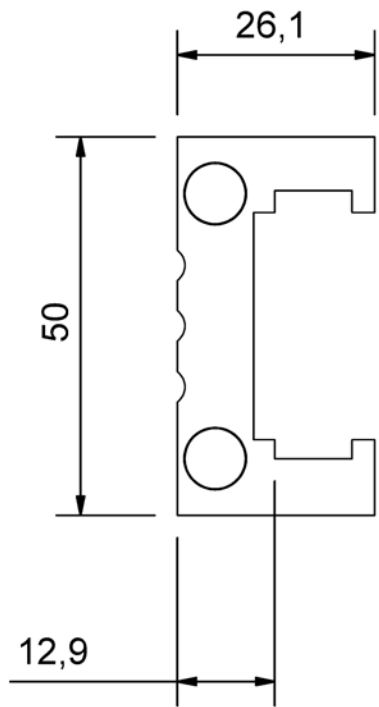

ST535 Komplettanlage

ST5610 1500mm
ST5620 1700mm
ST5630 1900mm
ST5640 2100mm
ST5650 2300mm

ST535 Glasmaße

ST5999 ST535 Komplettanlage Detail

ST535 Tragstange

- ST5610 1500mm
- ST5620 1700mm
- ST5630 1900mm
- ST5640 2100mm
- ST5650 2300mm

Bei Artikel ST5000
bitte Maß angeben

Bei Artikel ST5000
bitte Maß angeben

ST5110 - ST5111 Rollenwagen ST535

ST5191 - ST5192 Stopper ST535

ST5190
Stopper links

ST5191
Stopper rechts

ST5205 - ST5220 Distanzstücke ST535

- ST5205 5mm
- ST5210 10mm
- ST5215 15mm
- ST5220 20mm

SG5040 Stoßgriff für ST535

GM1610

GM1600

GM1700
Griffmuschel für Glasbohrung Ø40mm

seit 1727

Glas Scholl
Inh. Dirk Lankemann

Paul-Rücker-Str. 12 47059 Duisburg
Mülheim 0208 / 58 90 000
Duisburg 0203 / 99 30 60
Telefax 0203 / 99 306 33