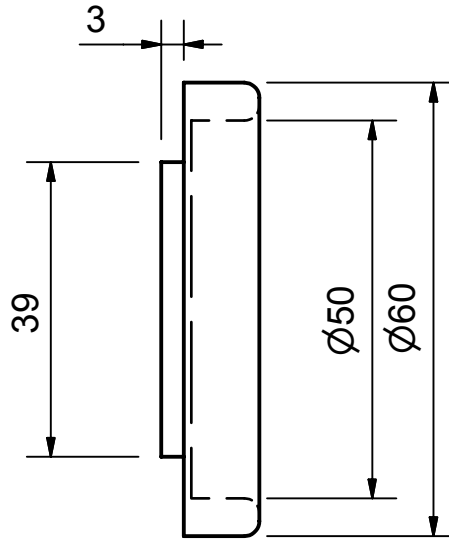

Bei Artikel ST5000
bitte Maß angeben

Bei Artikel ST5000
bitte Maß angeben

ST5110 - ST5111 Rollenwagen ST535

ST5191 - ST5192 Stopper ST535

ST5190
Stopper links

ST5191
Stopper rechts

ST5205 - ST5220 Distanzstücke ST535

- ST5205 5mm
- ST5210 10mm
- ST5215 15mm
- ST5220 20mm

SG5040 Stoßgriff für ST535

GM1610

GM1600

GM1700
Griffmuschel für Glasbohrung Ø40mm

seit 1727

Glas Scholl
Inh. Dirk Lankemann

Paul-Rücker-Str. 12 47059 Duisburg
Mülheim 0208 / 58 90 000
Duisburg 0203 / 99 30 60
Telefax 0203 / 99 306 33