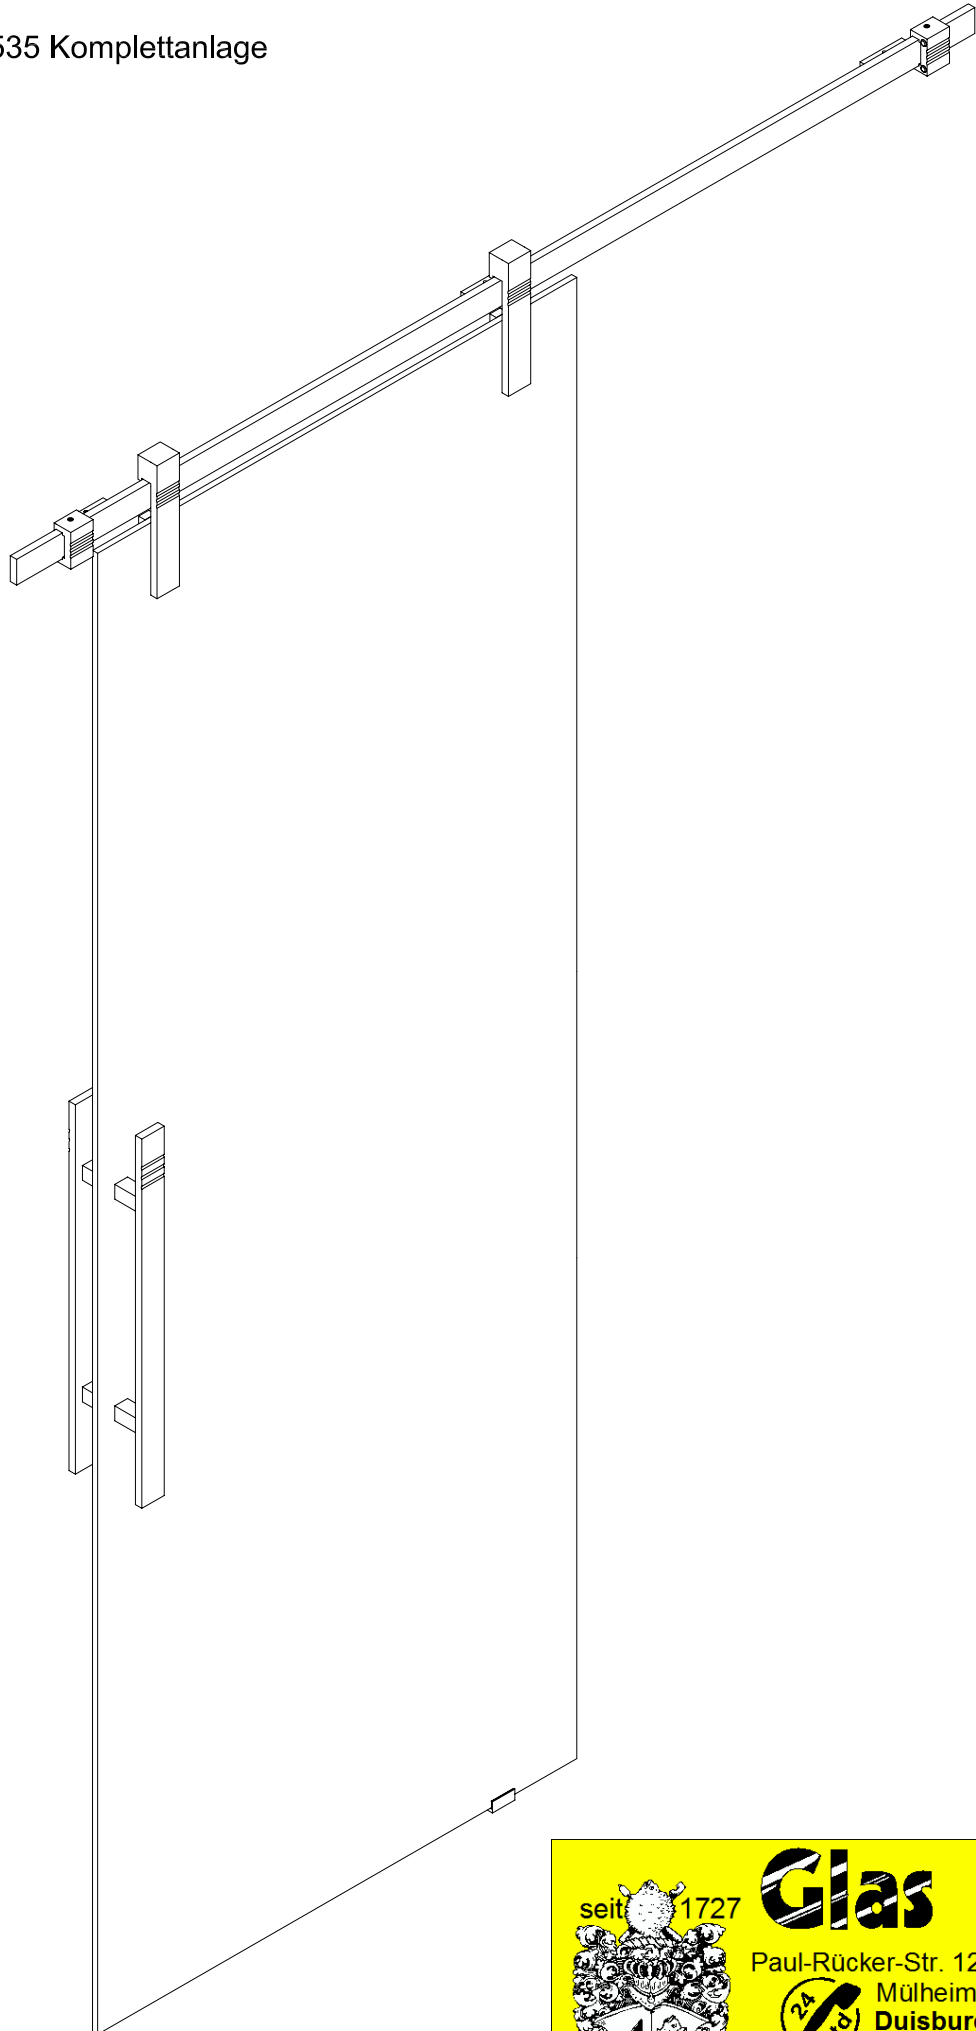

ST535 Komplettanlage

seit 1727

Glas Scholl
Inh. Dirk Lankemann

Paul-Rücker-Str. 12 47059 Duisburg
Mülheim 0208 / 58 90 000
Duisburg **0203 / 99 30 60**
Telefax 0203 / 99 306 33

24 Std

Internet www.Glas-Scholl.de