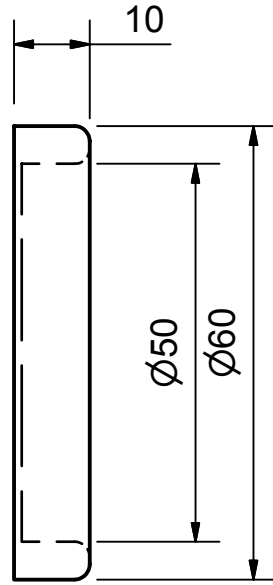

ST535 Komplettanlage

ST5610 1500mm
ST5620 1700mm
ST5630 1900mm
ST5640 2100mm
ST5650 2300mm

ST535 Glasmaße

ST5999 ST535 Komplettanlage Detail

ST535 Tragstange

- ST5610 1500mm
- ST5620 1700mm
- ST5630 1900mm
- ST5640 2100mm
- ST5650 2300mm

Bei Artikel ST5000
bitte Maß angeben

Bei Artikel ST5000
bitte Maß angeben

ST5110 - ST5111 Rollenwagen ST535

ST5191 - ST5192 Stopper ST535

ST5190
Stopper links

ST5191
Stopper rechts

ST5205 - ST5220 Distanzstücke ST535

- ST5205 5mm
- ST5210 10mm
- ST5215 15mm
- ST5220 20mm

SG5040 Stoßgriff für ST535

GM1610

GM1600

GM1700
Griffmuschel für Glasbohrung Ø40mm

seit 1727

Glas Scholl
Inh. Dirk Lankemann

Paul-Rücker-Str. 12 47059 Duisburg
Mülheim 0208 / 58 90 000
Duisburg 0203 / 99 30 60
Telefax 0203 / 99 306 33