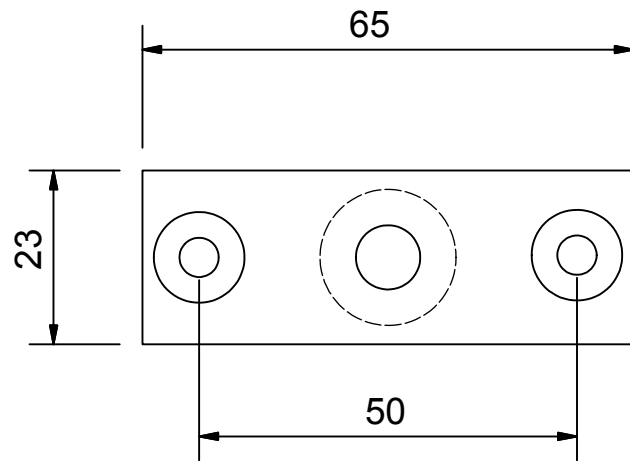

ST535 Komplettanlage

ST5610 1500mm
ST5620 1700mm
ST5630 1900mm
ST5640 2100mm
ST5650 2300mm

ST535 Glasmaße

ST5999 ST535 Komplettanlage Detail

ST535 Tragstange

- ST5610 1500mm
- ST5620 1700mm
- ST5630 1900mm
- ST5640 2100mm
- ST5650 2300mm

Bei Artikel ST5000
bitte Maß angeben

Bei Artikel ST5000
bitte Maß angeben

ST5110 - ST5111 Rollenwagen ST535

ST5191 - ST5192 Stopper ST535

ST5190
Stopper links

ST5191
Stopper rechts

ST5205 - ST5220 Distanzstücke ST535

- ST5205 5mm
- ST5210 10mm
- ST5215 15mm
- ST5220 20mm

SG5040 Stoßgriff für ST535

GM1610

GM1600

GM1700
Griffmuschel für Glasbohrung Ø40mm

seit 1727

Glas Scholl
Inh. Dirk Lankemann

Paul-Rücker-Str. 12 47059 Duisburg
Mülheim 0208 / 58 90 000
Duisburg 0203 / 99 30 60
Telefax 0203 / 99 306 33