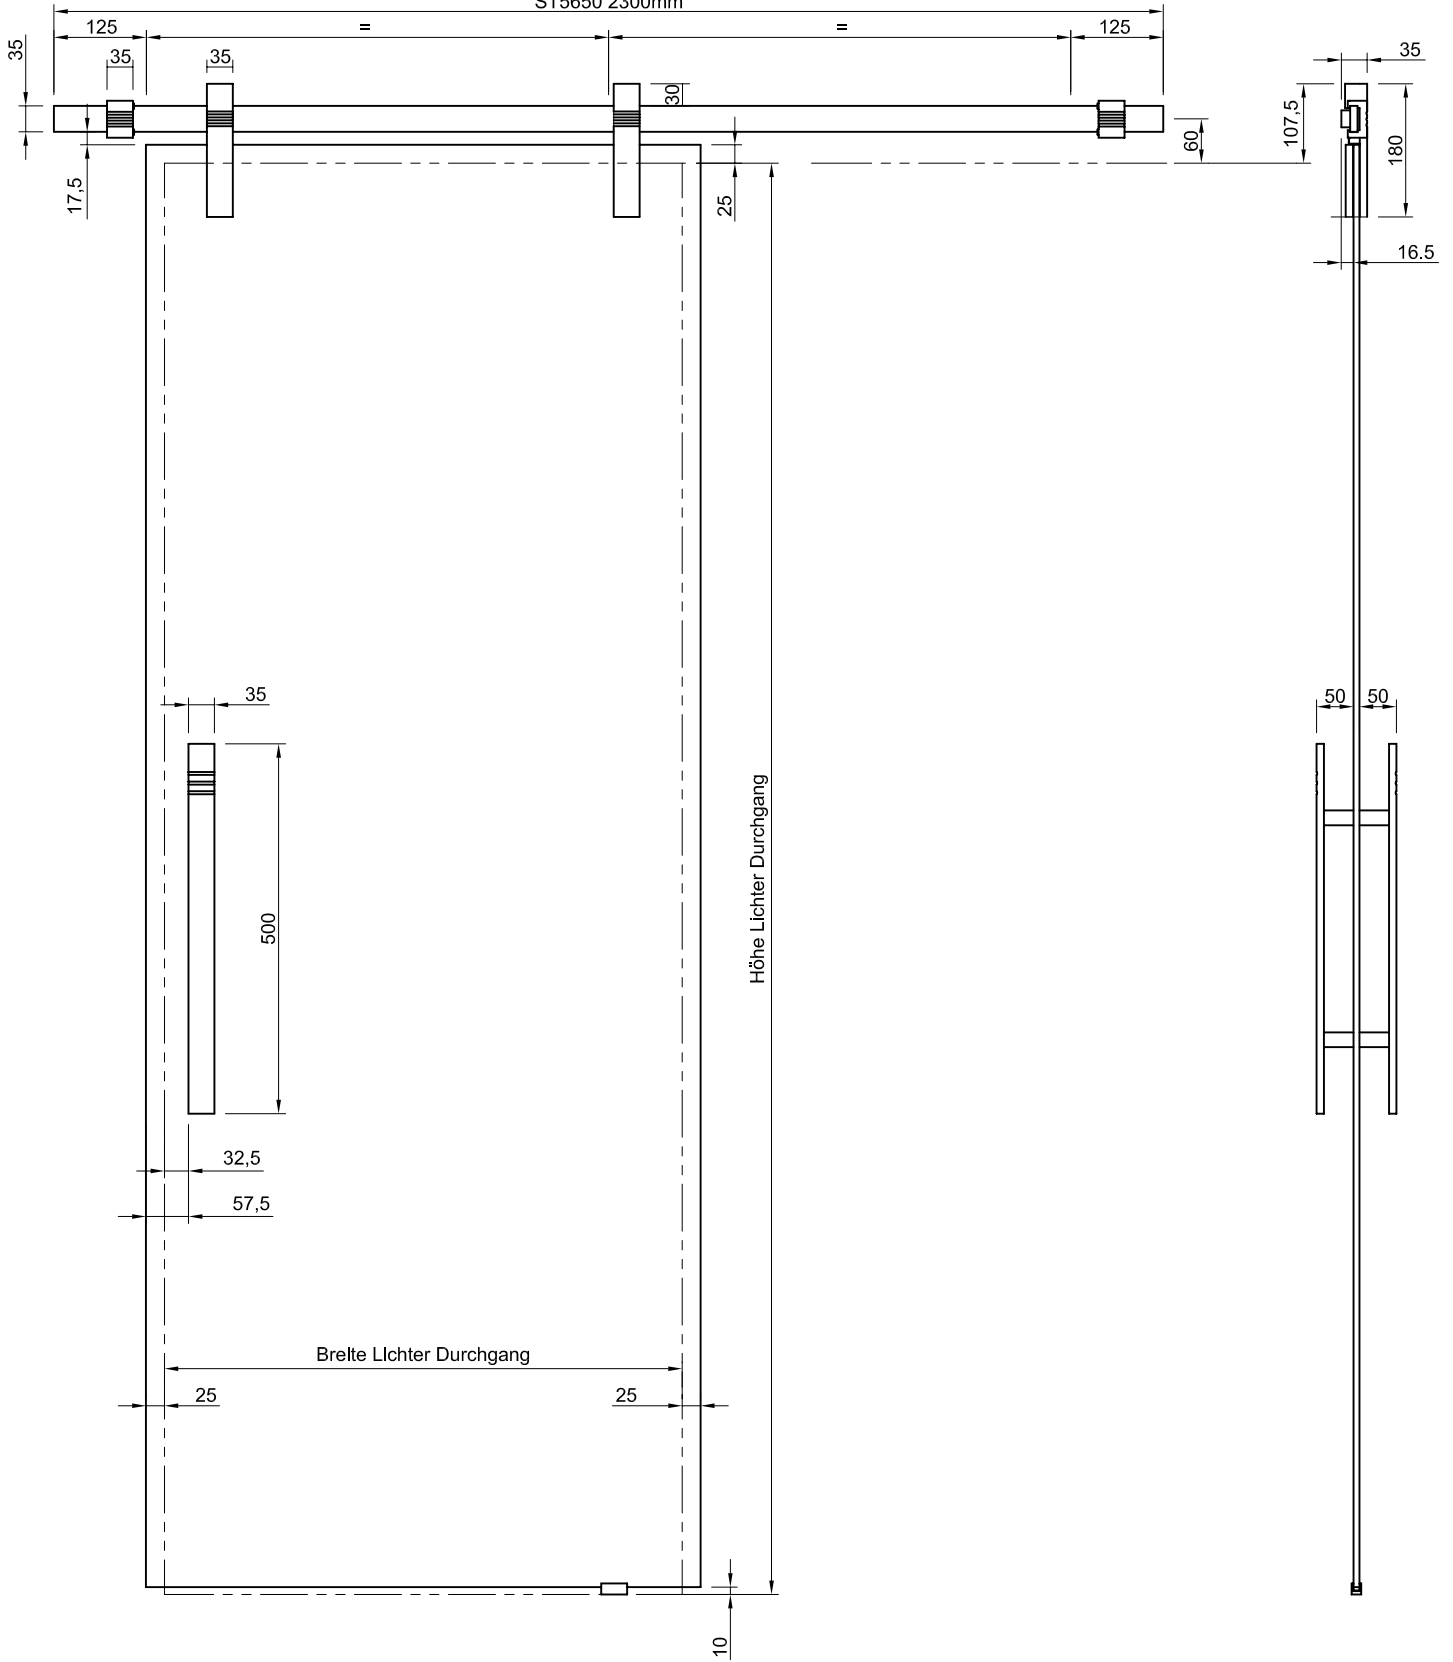

ST535 Komplettanlage

ST5610 1500mm
ST5620 1700mm
ST5630 1900mm
ST5640 2100mm
ST5650 2300mm

ST535 Glasmaße

ST5999 ST535 Komplettanlage Detail

ST535 Tragstange

- ST5610 1500mm
- ST5620 1700mm
- ST5630 1900mm
- ST5640 2100mm
- ST5650 2300mm

Bei Artikel ST5000
bitte Maß angeben

Bei Artikel ST5000
bitte Maß angeben

ST5110 - ST5111 Rollenwagen ST535

ST5191 - ST5192 Stopper ST535

ST5190
Stopper links

ST5191
Stopper rechts

ST5205 - ST5220 Distanzstücke ST535